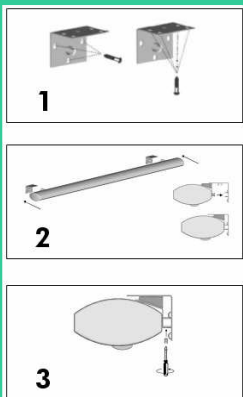

### MPP08 SUPER GEAR PRO

Le SUPER GEAR possède un carter en aluminium de haute qualité.  
 Son système de fixation **Speed Solo** permet une installation directe sur murs et plafonds. L'installation est facilitée grâce à ses pattes de fixation dans les quelles l'écran coulisse pour se bloquer avec une simple clé.  
 Surface de projection blanc mat non feu M1.  
 Dispositif d'arrêt toute hauteur (tous les 13 cm environ).  
 Carter aluminium anodisé.  
 Cadrage noir pour les formats 4/3.

#### Installation Facile et Rapide Par 1 seule personne.

1. Fixer les 2 pattes au mur ou au plafond
2. Insérer l'écran dans les pattes
3. Sécuriser l'installation

Les pattes peuvent être fixer où vous voulez, elles sont coulissantes le long du carter.