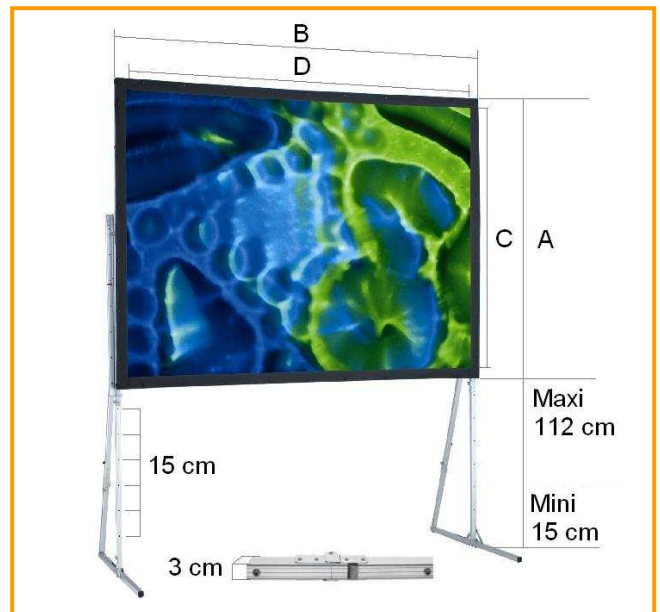

Hauteur x Base (cm)	Image	Blanc Mat	Translucide	DUO Blanc mat et translucide	Poids	Poids	Dimensions
					Brut	Net	
A x B (hors tout)	C x D						
ULTIMATE 4:3 - ECRAN COMPLET							
137 x 188	123 x 174	VUL01B1123174	VUL01T1123174	VUL01D1123174	29,00	21,00	30 x 40 x 132
157 x 211	144 x 197	VUL01B1144197	VUL01T1144197	VUL01D1144197	31,00	23,00	30 x 40 x 132
183 x 244	169 x 230	VUL01B1169230	VUL01T1169230	VUL01D1169230	32,00	24,00	30 x 40 x 132
229 x 305	215 x 291	VUL01B1215291	VUL01T1215291	VUL01D1215291	36,00	27,00	30 x 40 x 132
274 x 366*	260 x 352	VUL01B1260352	VUL01T1260352	VUL01D1260352	38,00	28,00	30 x 40 x 132
320 x 427*	306 x 413	VUL01B1306413	VUL01T1306413	VUL01D1306413	40,00	30,00	30 x 40 x 147
366 x 488*	352 x 474	VUL01B1352474	VUL01T1352474	VUL01D1352474	43,00	33,00	30 x 40 x 147
ULTIMATE 4:3 - TOILE SEULE							
137 x 188	123 x 174	VUL02B1123174	VUL02T1123174		3,50	2,50	
157 x 211	144 x 197	VUL02B1144197	VUL02T1144197		4,00	3,00	
183 x 244	169 x 230	VUL02B1169230	VUL02T1169230		4,50	3,50	
229 x 305	215 x 291	VUL02B1215291	VUL02T1215291		5,00	4,00	
274 x 366	260 x 352	VUL02B1260352	VUL02T1260352		6,00	5,00	
320 x 427	306 x 413	VUL02B1306413	VUL02T1306413		9,00	8,00	
366 x 488	352 x 474	VUL02B1352474	VUL02T1352474		11,00	10,00	
ULTIMATE 16:9 - ECRAN COMPLET							
142 x 244	128 x 230	VUL01B1128230	VUL01T1128230	VUL01D1128230	32,00	24,00	30 x 40 x 132
157 x 274	144 x 260	VUL01B1144260	VUL01T1144260	VUL01D1144260	33,00	25,00	30 x 40 x 132
175 x 305	161 x 291	VUL01B1161291	VUL01T1161291	VUL01D1161291	35,00	26,00	30 x 40 x 132
211 x 366	197 x 352	VUL01B1197352	VUL01T1197352	VUL01D1197352	36,00	27,00	30 x 40 x 132
284 x 498	271 x 484	VUL01B1260484	VUL01T1260484	VUL01D1271484	38,00	29,00	30 x 40 x 147
ULTIMATE 16:9 - TOILE SEULE							
142 x 244	128 x 230	VUL02B1128230	VUL02T1128230		4,00	3,00	
157 x 274	144 x 260	VUL02B1144260	VUL02T1144260		4,50	3,50	
175 x 305	161 x 291	VUL02B1161291	VUL02T1161291		5,00	4,00	
211 x 366	197 x 352	VUL02B1197352	VUL02T1197352		5,50	4,50	